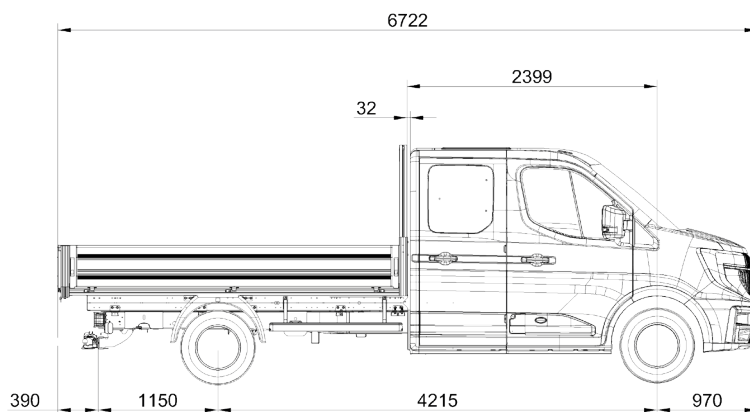

VARIANTEN

DC L3 TR RS - DC L3 PR RJ

GEWICHT (in kg)

De gewichten zijn indicatief. De toleranties in de dikte van platen in staal of aluminium zorgt ervoor dat we geen gewicht kunnen garanderen met een tolerantie van +/- 10%.

Lichaamslengte (in mm)	Nuttige lengte (in mm)	Lichaamsgewicht (in kg)
3350	3260	245 kg

EN TOT 5 JAAR GARANTIE VOOR UW CARROSSERIE

GARANTIE 2 JAAR

Bij aankoop van
uw carrosserie

GARANTIE 3 JAAR

3e jaar gratis
wanneer u uw
carrosserie
registreert

GARANTIE 5 JAAR

JPM biedt een
garantie-uitbreiding
van 2 jaar aan