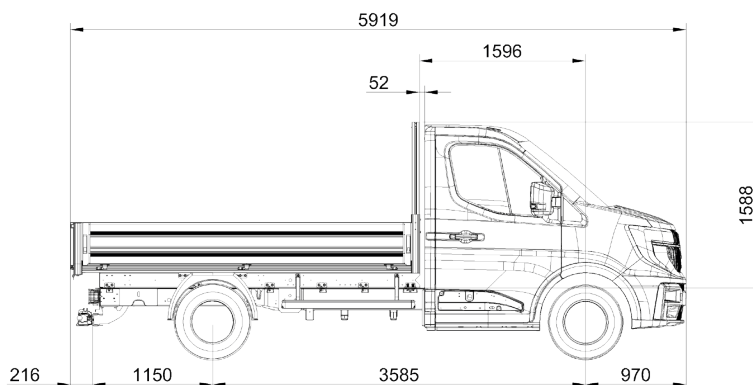

VARIANTEN

SC L2 TR RS - SC L2 e-Tech RS

GEWICHT (in kg)

De gewichten zijn indicatief. De toleranties in de dikte van platen in staal of aluminium zorgt ervoor dat we geen gewicht kunnen garanderen met een tolerantie van +/- 10%.

Lichaamslengte (in mm)	Nuttige lengte (in mm)	Lichaamsgewicht (in kg)
3350	3260	245 kg

EN TOT 5 JAAR GARANTIE VOOR UW CARROSSERIE

GARANTIE 2 JAAR

Bij aankoop van
uw carrosserie

GARANTIE 3 JAAR

3e jaar gratis
wanneer u uw
carrosserie
registreert

GARANTIE 5 JAAR

JPM biedt een
garantie-uitbreiding
van 2 jaar aan