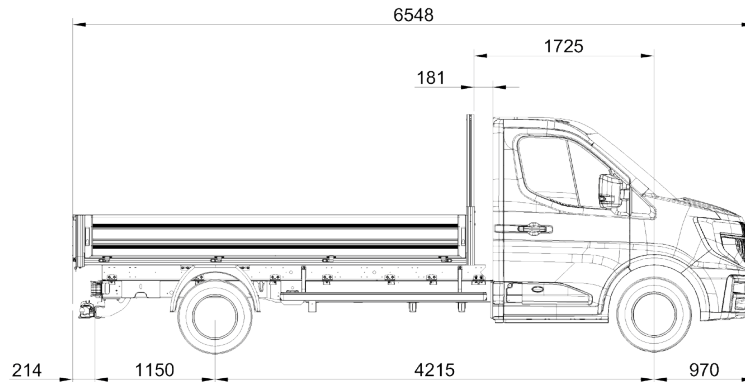

VARIANTEN

SC L3 TR RS - SC L3 e-Tech RS - SC L3 PR RJ

GEWICHT (in kg)

De gewichten zijn indicatief. De toleranties in de dikte van platen in staal of aluminium zorgt ervoor dat we geen gewicht kunnen garanderen met een tolerantie van +/- 10%.

Lichaamslengte (in mm)	Nuttige lengte (in mm)	Lichaamsgewicht (in kg)
3850	3760	272 kg

EN TOT 5 JAAR GARANTIE VOOR UW CARROSSERIE

GARANTIE 2 JAAR

Bij aankoop van uw carrosserie

GARANTIE 3 JAAR

3e jaar gratis wanneer u uw carrosserie registreert

GARANTIE 5 JAAR

JPM biedt een garantie-uitbreiding van 2 jaar aan