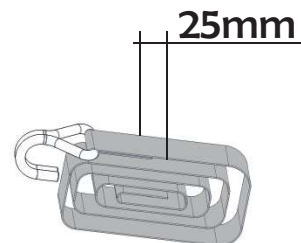

x 2

V1

x 4

V2

x 2

V3

x 4

* J K 0 0 0 2 *

ARRET DE CHARGE PORTE ÉCHELLE ALU
LOAD STOP FOR ALU GANTRY
HÖRNER ZUR LADUNGSSICHERUNG AM ALU KA-
BINENSCHUTZ

NOT-0188

IM01

17/02/2022